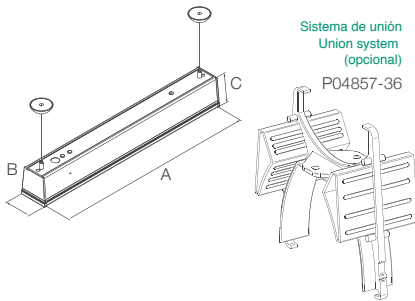

Aria Line

Características / Characteristics

Luminaria LED fabricada en perfil de aluminio de alta calidad.
LED fixture made in high quality extruded aluminum.

Temperatura de color 4000K y 6500K.
Color temperature 4000K and 6500K.

Disponible con batería de emergencia remota.
Available with remote backup battery.

Dimensiones generales / General dimensions

Dimensión Nominal	A (mm)	B (mm)	C (mm)
24"	600	81	84
48"	1180	81	84
96"	2360	81	84

Curva Fotométrica / Photometric Curve

Información técnica / Technical information

ESPECIFICACIONES / SPECIFICATIONS

Modelo Model	Dimensión Nominal Nominal Dimension	Cant. de Módulos Qty of Modules	Potencia Power	Flujo Luminoso Luminous Flux	Difusor Diffuser	Instalación Installation	Temp. de color Color temp.	Eficacia Efficacy	Código Code		
									Base Base	Con batería With battery	Con Control With Control
ARIA LED	24"	1	20 W	2000 lm	Dif #15	Colgar	4000 K	>100	P07032-36		
	24"	1	20 W	2000 lm	Dif #15		6500 K	>100	P04336-23		
	48"	2	20 W	2000 lm	Dif #15		4000 K	>100	P07029-36	P07620-36	
	48"	2	20 W	2000 lm	Dif #15		6500 K	>100	P08530-36	P08529-36	
	48"	2	25 W	3000 lm	Dif #15		4000 K	>120	P06734-36	P06521-36	
	48"	2	25 W	3000 lm	Dif #15		6500 K	>120	P08532-36	P08531-36	
	48"	2	35 W	4000 lm	Dif #15		4000 K	>120	P06441-36	P08261-36	P07102-23
	48"	2	35 W	4000 lm	Dif #15		6500 K	>120	P04337-23	P04370-23	P07103-23
	96"	4	35 W	4000 lm	Dif #15		4000 K	>120	P08432-36	P08533-36	
	96"	4	35 W	4000 lm	Dif #15		6500 K	>120	P07961-36	P08534-36	
	96"	4	50 W	6000 lm	Dif #15		4000 K	>120	P04564-36	P07699-23	
	96"	4	50 W	6000 lm	Dif #15		6500 K	>120	P04339-23	P08535-36	
	96"	4	70 W	8000 lm	Dif #15		4000 K	>120	P06920-23	P07128-23	P07104-36
	96"	4	70 W	8000 lm	Dif #15		6500 K	>120	P06706-23	P08536-36	P07105-36