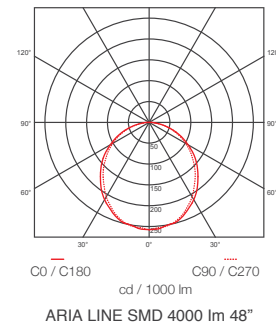

Aria Line

Características / Characteristics

Luminaria LED fabricada en perfil de aluminio de alta calidad.
LED fixture made in high quality extruded aluminum.

Temperatura de color 4000K y 6500K.
Color temperature 4000K and 6500K.

Disponible con batería de emergencia remota.
Available with remote backup battery.

Dimensiones generales / General dimensions

Dimensión Nominal	A (mm)	B (mm)	C (mm)
24"	600	81	84
48"	1180	81	84
96"	2360	81	84

Curva Fotométrica / Photometric Curve

Información técnica / Technical information

ESPECIFICACIONES / SPECIFICATIONS

Modelo Model	Dimensión Nominal Nominal Dimension	Cant. de Módulos Qty of Modules	Potencia Power	Flujo Luminoso Luminous Flux	Difusor Diffuser	Instalación Installation	Temp. de color Color temp.	Eficacia Efficacy	Código Code		
									Base Base	Con batería With battery	Con Control With Control
ARIA LED	24"	1	20 W	2000 lm	Dif #15	Colgar	4000 K	>100	P07032-36		
	24"	1	20 W	2000 lm	Dif #15		6500 K	>100	P04336-23		
	48"	2	20 W	2000 lm	Dif #15		4000 K	>100	P07029-36	P07620-36	
	48"	2	20 W	2000 lm	Dif #15		6500 K	>100	P08530-36	P08529-36	
	48"	2	25 W	3000 lm	Dif #15		4000 K	>120	P06734-36	P06521-36	
	48"	2	25 W	3000 lm	Dif #15		6500 K	>120	P08532-36	P08531-36	
	48"	2	35 W	4000 lm	Dif #15		4000 K	>120	P06441-36	P08261-36	P07102-23
	48"	2	35 W	4000 lm	Dif #15		6500 K	>120	P04337-23	P04370-23	P07103-23
	96"	4	35 W	4000 lm	Dif #15		4000 K	>120	P08432-36	P08533-36	
	96"	4	35 W	4000 lm	Dif #15		6500 K	>120	P07961-36	P08534-36	
	96"	4	50 W	6000 lm	Dif #15		4000 K	>120	P04564-36	P07699-23	
	96"	4	50 W	6000 lm	Dif #15		6500 K	>120	P04339-23	P08535-36	
	96"	4	70 W	8000 lm	Dif #15		4000 K	>120	P06920-23	P07128-23	P07104-36
	96"	4	70 W	8000 lm	Dif #15		6500 K	>120	P06706-23	P08536-36	P07105-36