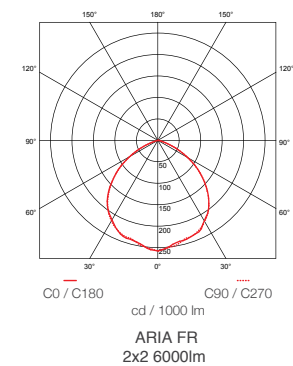

Temperatura de color 4000K y 6500K.
Color temperature 4000K and 6500K.

Disponible con batería de emergencia remota.
Available with remote backup battery.

Dimensiones generales / General dimensions

Nomeclatura	Dimensión Nominal	A (mm)	B (mm)	C (mm)
Aria-C	Cuadrada / Square (2x2)	655	655	84
Aria-R	Rectangular (2x4)	605	1225	84

Curva Fotométrica / Photometric Curve

Información técnica / Technical information

ESPECIFICACIONES / SPECIFICATIONS

Modelo	Dimensión Nominal	Cantidad de Módulos	Potencia	Flujo Luminoso	Difusor	Instalación	Temp. de color	Eficacia	Código
Model	Nominal Dimension	Quantity of Modules	Power	Luminous Flux	Diffuser	Installation	Color temp.	Efficacy	Code
ARIA FRAME LED	2x2	4	50 W	6000 lm	Dif #15	Colgar	4000 K	>120	P04340-21
	2x2	4	50 W	6000 lm	Dif #15		6500 K	>120	P04341-21
	2x4	6	100 W	12000 lm	Dif #15		4000 K	>120	P04342-36
	2x4	6	100 W	12000 lm	Dif #15		6500 K	>120	P04343-36