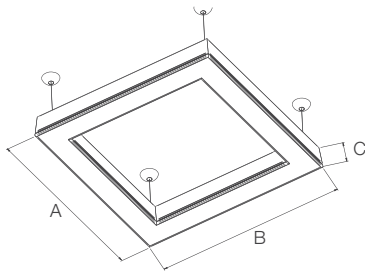

Aria Frame

Características / Characteristics

Luminaria LED fabricada en perfil de aluminio de alta calidad con formas rectangulares y cuadradas.
LED fixture made in high quality extruded aluminum with rectangular.

Temperatura de color 4000K y 6500K.
Color temperature 4000K and 6500K.

Disponible con batería de emergencia remota.
Available with remote backup battery.

Dimensiones generales / General dimensions

Nomeclatura	Dimensión Nominal	A (mm)	B (mm)	C (mm)
Aria-C	Cuadrada / Square (2x2)	655	655	84
Aria-R	Rectangular (2x4)	605	1225	84

Curva Fotométrica / Photometric Curve

Información técnica / Technical information

ESPECIFICACIONES / SPECIFICATIONS

Modelo	Dimensión Nominal	Cantidad de Módulos	Potencia	Flujo Luminoso	Difusor	Instalación	Temp. de color	Eficacia	Código
Model	Nominal Dimension	Quantity of Modules	Power	Luminous Flux	Diffuser	Installation	Color temp.	Efficacy	Code
ARIA FRAME LED	2x2	4	50 W	6000 lm	Dif #15	Colgar	4000 K	>120	P04340-21
	2x2	4	50 W	6000 lm	Dif #15		6500 K	>120	P04341-21
	2x4	6	100 W	12000 lm	Dif #15		4000 K	>120	P04342-36
	2x4	6	100 W	12000 lm	Dif #15		6500 K	>120	P04343-36