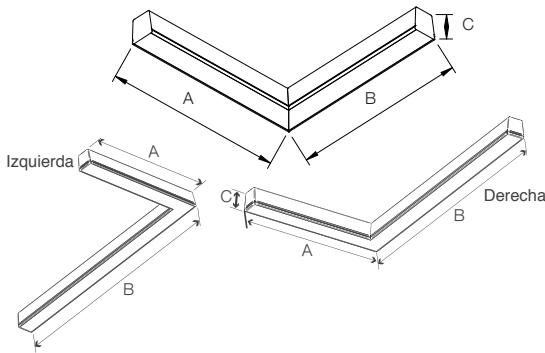

Aria FL

Características / Characteristics

Luminaria LED fabricada en aluminio. Disponible con batería de emergencia remota.
Led fixture made in aluminium. Available with remote backup battery.

Luminaria de aplicación colgante que combina elementos lineales y orgánicos.
Fixture for pendant application that combines linear and organic elements.

Temperatura de color 4000K y 6500K.
Color temperature 4000K and 6500K.

Disponible con batería de emergencia remota.
Available with remote backup battery.

Dimensiones generales / General dimensions

Dimensión Nominal	A (mm)	B (mm)	C (mm)
L 45° (24x24)	645	645	84
L 60° (24x24)	645	645	84
L 90° (24x24)	645	645	84
L 120° (24x24)	645	645	84
T (24x48)	1185	624	84
X (48x48)	1168	1168	84

Curva Fotométrica / Photometric Curve

Información técnica / Technical information

ESPECIFICACIONES / SPECIFICATIONS

Modelo Model	Dimensión Nominal Nominal Dimension	Cantidad de Módulos Quantity of Modules	Potencia Power	Flujo Luminoso Luminous Flux	Difusor Diffuser	Instalación Installation	Temp. de color Color temp.	Eficacia Efficacy	Código Code
ARIA FL LED	45° / 24" x 24"	2	25 W	3000 lm	Dif #15	Colgar	4000 K	>120	P08537-36
	45° / 24" x 24"	2	25 W	3000 lm	Dif #15		6500 K	>120	P08539-36
	60° / 24" x 24"	2	25 W	3000 lm	Dif #15		4000 K	>120	P08538-36
	60° / 24" x 24"	2	25 W	3000 lm	Dif #15		6500 K	>120	P08540-36
	90° / 24" x 24"	2	25 W	3000 lm	Dif #15		4000 K	>120	P07246-36
	90° / 24" x 24"	2	25 W	3000 lm	Dif #15		6500 K	>120	P08541-36
	120° / 24" x 24"	2	25 W	3000 lm	Dif #15		4000 K	>120	P08462-36
	120° / 24" x 24"	2	25 W	3000 lm	Dif #15		6500 K	>120	P08542-36
	T / 48" x 24"	3	37 W	4500 lm	Dif #15		4000 K	>120	P08336-36
	T / 48" x 24"	3	37 W	4500 lm	Dif #15		6500 K	>120	P08543-36
X / 48" x 48"	4	50 W	6000 lm	Dif #15	4000 K	>120	P08339-36		
X / 48" x 48"	4	50 W	6000 lm	Dif #15	6500 K	>120	P08544-36		