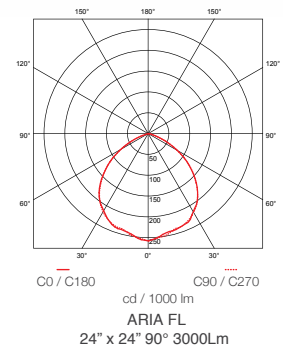

Temperatura de color 4000K y 6500K.
Color temperature 4000K and 6500K.

Disponible con batería de emergencia remota.
Available with remote backup battery.

Dimensiones generales / General dimensions

Dimensión Nominal	A (mm)	B (mm)	C (mm)
L 45° (24x24)	645	645	84
L 60° (24x24)	645	645	84
L 90° (24x24)	645	645	84
L 120° (24x24)	645	645	84
T (24x48)	1185	624	84
X (48x48)	1168	1168	84

Curva Fotométrica / Photometric Curve

Información técnica / Technical information

ESPECIFICACIONES / SPECIFICATIONS

Modelo Model	Dimensión Nominal Nominal Dimension	Cantidad de Módulos Quantity of Modules	Potencia Power	Flujo Luminoso Luminous Flux	Difusor Diffuser	Instalación Installation	Temp. de color Color temp.	Eficacia Efficacy	Código Code
ARIA FL LED	45° / 24" x 24"	2	25 W	3000 lm	Dif #15	Colgar	4000 K	>120	P08537-36
	45° / 24" x 24"	2	25 W	3000 lm	Dif #15		6500 K	>120	P08539-36
	60° / 24" x 24"	2	25 W	3000 lm	Dif #15		4000 K	>120	P08538-36
	60° / 24" x 24"	2	25 W	3000 lm	Dif #15		6500 K	>120	P08540-36
	90° / 24" x 24"	2	25 W	3000 lm	Dif #15		4000 K	>120	P07246-36
	90° / 24" x 24"	2	25 W	3000 lm	Dif #15		6500 K	>120	P08541-36
	120° / 24" x 24"	2	25 W	3000 lm	Dif #15		4000 K	>120	P08462-36
	120° / 24" x 24"	2	25 W	3000 lm	Dif #15		6500 K	>120	P08542-36
	T / 48" x 24"	3	37 W	4500 lm	Dif #15		4000 K	>120	P08336-36
	T / 48" x 24"	3	37 W	4500 lm	Dif #15		6500 K	>120	P08543-36
X / 48" x 48"	4	50 W	6000 lm	Dif #15	4000 K	>120	P08339-36		
X / 48" x 48"	4	50 W	6000 lm	Dif #15	6500 K	>120	P08544-36		