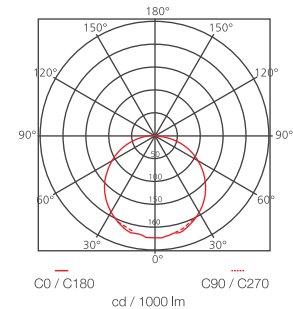

Curva Fotométrica / Photometric Curve