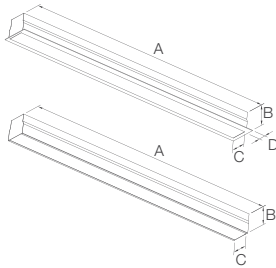

517 Line Tubo LED

Características / Characteristics

Estética impresionante, de instalación colgante o empotrada.

Awesome aesthetics, for pendant or recessed installation.

Luminaria con tubo LED para ser instalada de manera colgante o empotrada en diversos tipos de cielos. Su diseño estilizado y angosto la hace ideal para aquellas áreas donde se requiere una iluminación eficiente que aporte un efecto decorativo al ambiente donde se utilice.

Fixture for pendant or recessed installation in different types of ceilings. Its narrow and stylish design makes it ideal for those areas where efficient lighting is required, in order to provide a decorative effect to the room where it's used.

Disponible con batería de emergencia para 1 tubo.

Available with emergency battery for 1 tube.

Dimensiones generales / General dimensions

Dimensión Nominal	A (mm)	B (mm)	C (mm)
24"	609	100	100
48"	1218	100	100
96"	2438	100	100