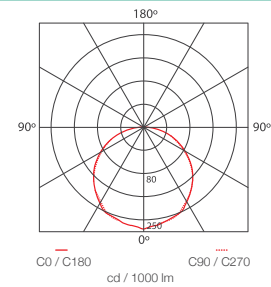

Utiliza tecnología LED-SMD con alta eficiencia y excelente flujo luminoso.

It uses LED-SMD technology of high efficiency and excellent luminous flux.

Temperatura de color 4000K y 6500K.

Color temperature 4000K and 6500K.

Dimensiones generales / General dimensions

CIELO SUSPENDIDO / SUSPENDED CEILING

Dimensión Nominal	A (mm)	B (mm)	C (mm)	Agujero (mm)
24"	608	103	97	Según cielo susp.
48"	1216	103	97	Según cielo susp.
96"	2430	103	97	Según cielo susp.

Curva Fotométrica / Photometric Curve

C0 / C180 C90 / C270
cd / 1000 lm

UL 517 LED EMP
3000lm 48" Opal

Información técnica / Technical information

ESPECIFICACIONES / SPECIFICATIONS

Modelo Model	Dimensión Nominal Nominal Dimension	Cant. de Módulos Qty. of Modules	Potencia Power	Flujo Luminoso Luminous Flux	Difusor Diffuser	Instalación Installation	Temp. de color Color temp.	Eficacia Efficacy	Código Code		
									Base Base	Con batería With battery	Con Control With Control
517 Empotrar Led	24	1	20 W	2000 lm	Dif #6	Cielo Suspendido	4000 k	>100	P06775-23		
	24	1	20 W	2000 lm	Dif #6		6500 k	>100	P08503-36		
	48	2	25 W	3000 lm	Dif #6		4000 k	>120	P07044-23	P08509-36	
	48	2	25 W	3000 lm	Dif #6		6500 k	>120	P08510-36	P08512-36	
	48	2	35 W	4000 lm	Dif #6		4000 k	>120	P06341-21	P06939-23	P08508-36
	48	2	35 W	4000 lm	Dif #6		6500 k	>120	P04660-21	P02328-21	P08511-36
517 Led Int-Ext	96	4	75 W	8000 lm	Dif #6	4000 k	>120	P04930-21	P06941-21	P08513-36	
	96	4	75 W	8000 lm	Dif #6	6500 k	>120	P08516-36	P08518-36	P08517-36	
517 Led Int-Ext	48" Ext	2	20 W	2000 lm	Dif #6	4000 k	>100	P07118-21			
	48" Int	2	20 W	2000 lm	Dif #6	4000 k	>100	P07117-21			