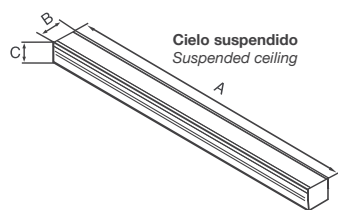

517 LED Empotrable

Características / Characteristics

Luminaria para empotrar en cielo suspendido, gypsum o tabla yeso, que forma líneas de luz en aplicaciones arquitectónicas.

Recessed LED fixture, for suspended ceiling or gypsum, that forms architectural lines of light.

Dimensiones generales / General dimensions

CIELO SUSPENDIDO / SUSPENDED CEILING

Dimensión Nominal	A (mm)	B (mm)	C (mm)	Agujero (mm)
24"	608	103	97	Según cielo susp.
48"	1216	103	97	Según cielo susp.
96"	2430	103	97	Según cielo susp.

Curva Fotométrica / Photometric Curve

C0 / C180 C90 / C270
cd / 1000 lm

UL 517 LED EMP
3000lm 48" Opal

Información técnica / Technical information

ESPECIFICACIONES / SPECIFICATIONS

Modelo Model	Dimensión Nominal Nominal Dimension	Cant. de Módulos Qty. of Modules	Potencia Power	Flujo Luminoso Luminous Flux	Difusor Diffuser	Instalación Installation	Temp. de color Color temp.	Eficacia Efficacy	Código Code		
									Base Base	Con batería With battery	Con Control With Control
517 Empotrar Led	24	1	20 W	2000 lm	Dif #6	Cielo Suspendido	4000 k	>100	P06775-23		
	24	1	20 W	2000 lm	Dif #6		6500 k	>100	P08503-36		
	48	2	25 W	3000 lm	Dif #6		4000 k	>120	P07044-23	P08509-36	
	48	2	25 W	3000 lm	Dif #6		6500 k	>120	P08510-36	P08512-36	
	48	2	35 W	4000 lm	Dif #6		4000 k	>120	P06341-21	P06939-23	P08508-36
	48	2	35 W	4000 lm	Dif #6		6500 k	>120	P04660-21	P02328-21	P08511-36
517 Led Int-Ext	96	4	75 W	8000 lm	Dif #6	4000 k	>120	P04930-21	P06941-21	P08513-36	
	96	4	75 W	8000 lm	Dif #6	6500 k	>120	P08516-36	P08518-36	P08517-36	
517 Led Int-Ext	48" Ext	2	20 W	2000 lm	Dif #6	4000 k	>100	P07118-21			
	48" Int	2	20 W	2000 lm	Dif #6	4000 k	>100	P07117-21			