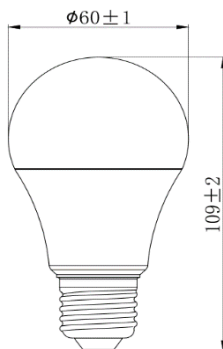

Ultra Clásico

ENCENDIDO INSTANTANEO

DATOS ÓPTICOS

Temperatura de color	3000K-6500K
Flujo luminoso	806 lm
Ángulo de apertura	230°
Tipo de distribución	Directa simétrica
Reproducción de color (IRC)	80
Vida útil	15000h L70
Eficacia	95 lm/W

DATOS FÍSICOS

Base	E27
Acabado	Opalizado
Dimensiones (Φ x H)	60x109 mm
Temperatura de operación Ta	-10°C ~ +40°C
Ambiente de Uso	Iluminación interior

DATOS ELÉCTRICOS

Potencia de entrada	8.5W
Tensión de operación	120V 50/60Hz
Corriente de entrada	0.14A @120V
Frecuencia de operación	50/60Hz
Factor de potencia	0.5
Atenuable	SI

DIMENSIONES

APERTURA DE HAZ

E27