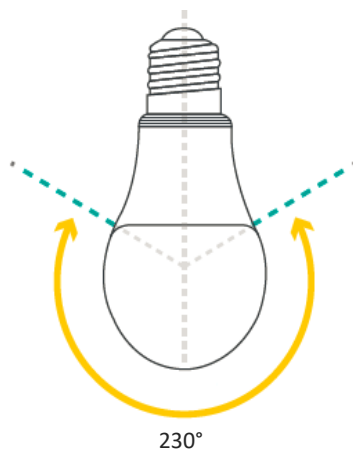

Ultra Clásico

ENCENDIDO INSTANTANEO

DATOS ÓPTICOS

Temperatura de color	3000K-6500K
Flujo luminoso	806 lm
Ángulo de apertura	230°
Tipo de distribución	Directa simétrica
Reproducción de color (IRC)	80
Vida útil	15000h L70
Eficacia	95 lm/W

DATOS FÍSICOS

Base	E27
Acabado	Opalizado
Dimensiones (Φ x H)	60x109 mm
Temperatura de operación Ta	-10°C ~ +40°C
Ambiente de Uso	Iluminación interior

DATOS ELÉCTRICOS

Potencia de entrada	8.5W
Tensión de operación	120V 50/60Hz
Corriente de entrada	0.14A @120V
Frecuencia de operación	50/60Hz
Factor de potencia	0.5
Atenuable	SI

DIMENSIONES

APERTURA DE HAZ

E27