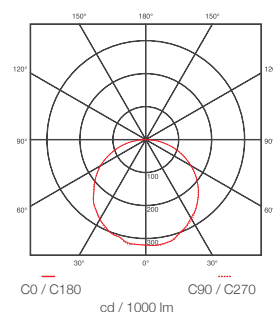

Dimensiones generales / General dimensions

Dimensión Nominal	A (mm)	B (mm)	C (mm)
24" 1T	618	90	30
48 1T"	1228	90	30
48 2T"	1228	90	30

Curva Fotométrica / Photometric Curve

Información técnica / Technical information

ESPECIFICACIONES / SPECIFICATIONS

Modelo Model	Dimensión Nominal Nominal Dimension	Cantidad de Tubos Quantity of tubes	Potencia Power	Lámpara Lamp	Instalación Installation	Códigos Codes
202 Zip Tubo Led	24"	1	9 W	Sin Tubo	Sobreponer	P07204-36
	24"	1	9 W	P24994-36		P07079-36
	48"	1	18 W	Sin Tubo		P07206-36
	48"	1	18 W	P27900-3		P07081-36
	48"	2	18 W	Sin Tubo		P07207-36
	48"	2	18 W	P27900-3		P07082-36